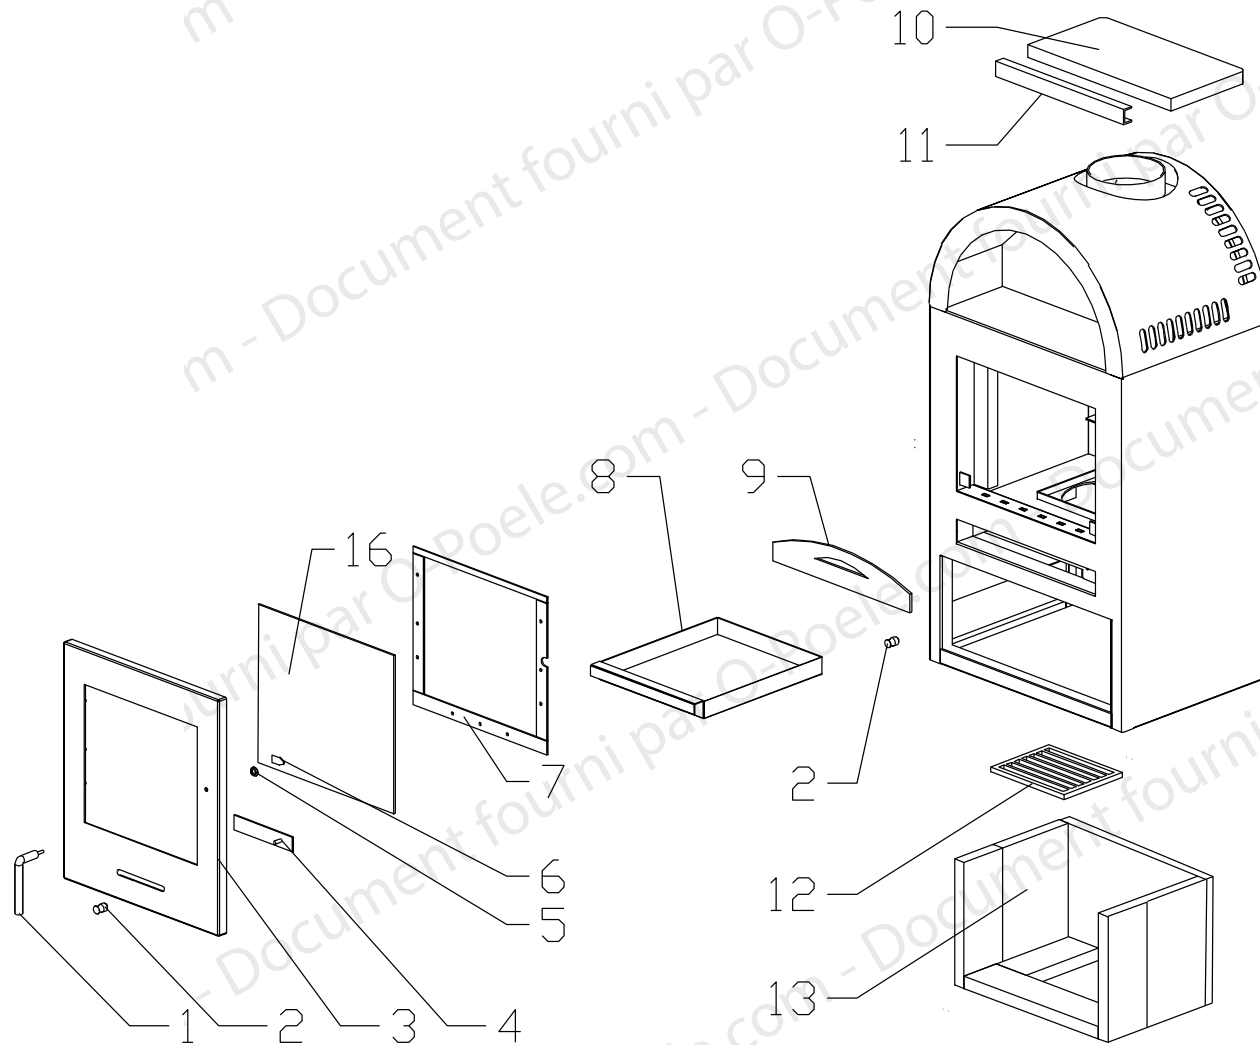

Vue éclatée

Nomenclature

Repère	Référence	Désignation	Qté
1	34082	POIGNEE	1
2	34083	BOUTON DE COMMANDE	1
3	34084	PORTE	1
4	34085	REGLETTE DE COMMANDE AIR	1
5	34086	ECROU DE FIXATION POIGNEE	1
6	34087	LOQUET	1
7	34088	CADRE DE FIXATION VITRE	1
8	34089	CENDRIER	1
9	34090	CHENET	1
10	34091	DEFLECTEUR VERMICULITE	1
11	34092	SUPPORT DEFLECTEUR	1
12	34070	GRILLE	1
13	34093	ENSEMBLE VERMICULITE	1
16	34100	VITRE	1
	34101	PEINTURE GRISE	1
	13013	CLIP	2
	13015	LOGO SUPRA	1